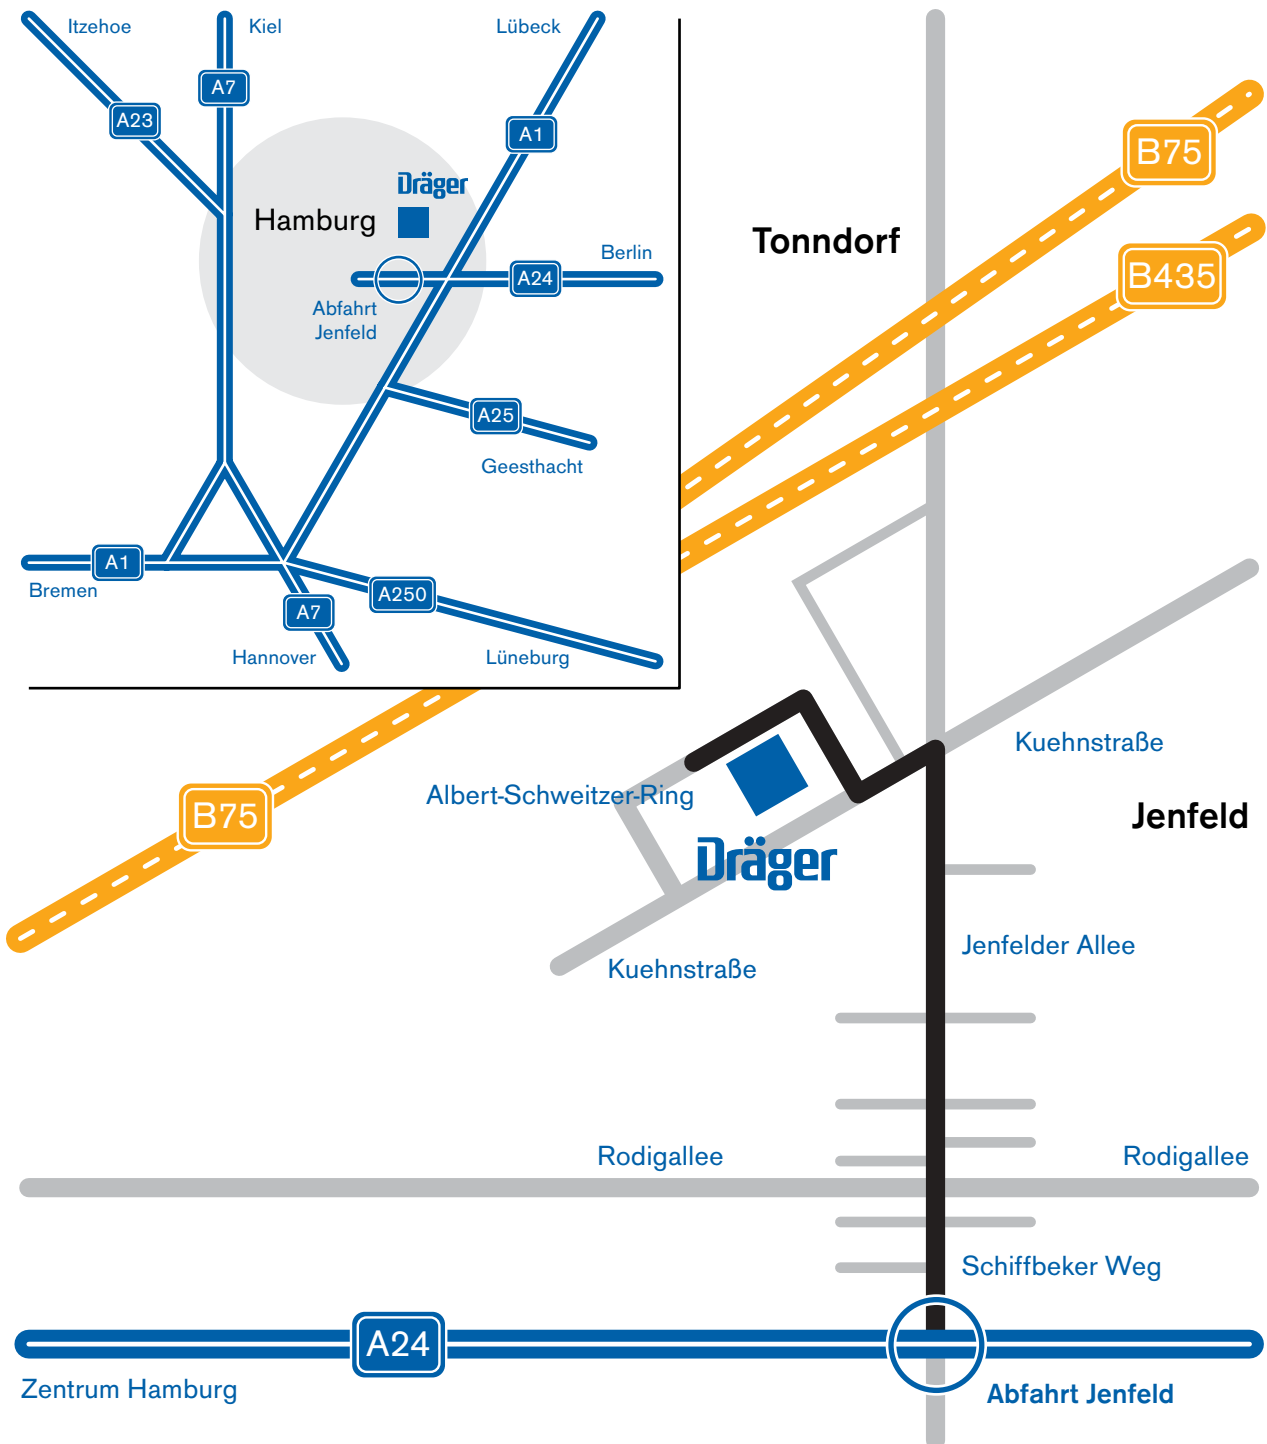

So finden Sie uns in Hamburg:

Albert-Schweitzer-Ring 22
 22045 Hamburg
 Tel. (0 40) 668 67 - 0
 Fax (0 40) 668 67 - 150
 vertrieb.nord@draeger.com

Zentrum Hamburg

Abfahrt Jenfeld