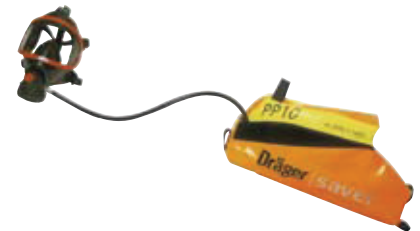

Saver PP (正压式全面罩)