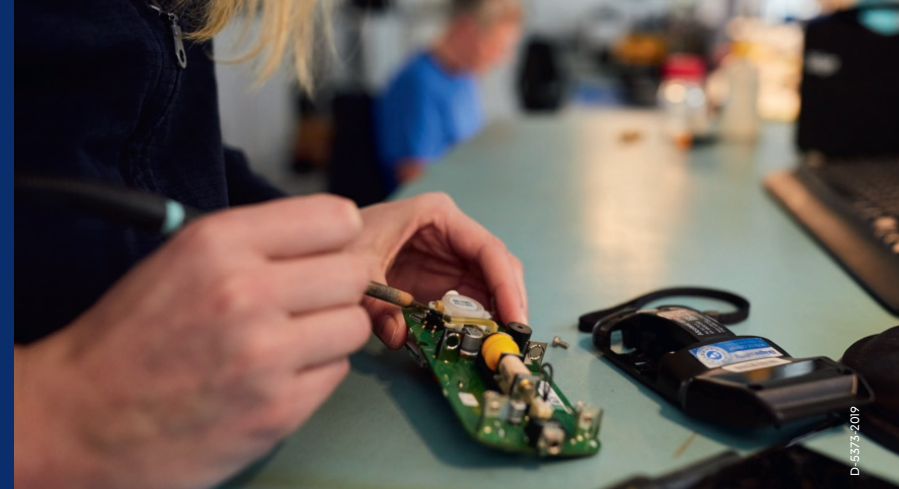

TotalCare

Kompletný servisný balík

TotalCare je náš komplexný balík údržby k zabezpečeniu celkového servisu vašich zariadení vrátane všetkých opráv, preventívnej údržby a prehliadok. Zvyšuje prevádzkový čas vašich zariadení Dräger a umožňuje vysokú rozpočtovú bezpečnosť.