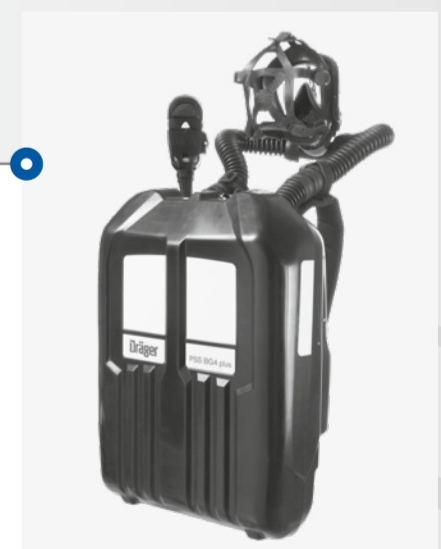

### Modello 160

Il modello 160 con custodia completamente chiusa e un'autonomia di 2 ore è stato l'equipaggiamento standard nell'industria mineraria fino allo sviluppo del BG 174.

1934

### Modello 1924

Ora l'autorespiratore modello 1924 può essere indossato con una maschera, che sostituisce lo scomodo metodo di respirazione dentro un elmetto.

1924

1966

### BG 174

Il BG 174 è di oltre quattro chili più leggero rispetto ai modelli precedenti. L'utilizzo di acciai altamente legati rende possibile l'uso di bombole a 200 bar e assicura fino a quattro ore di autonomia di servizio.

### BG 4

Autorespiratore a circuito chiuso "BG 4" con sistema di raffreddamento incorporato per respirare fino a 4 ore di aria confortevolmente.

1993