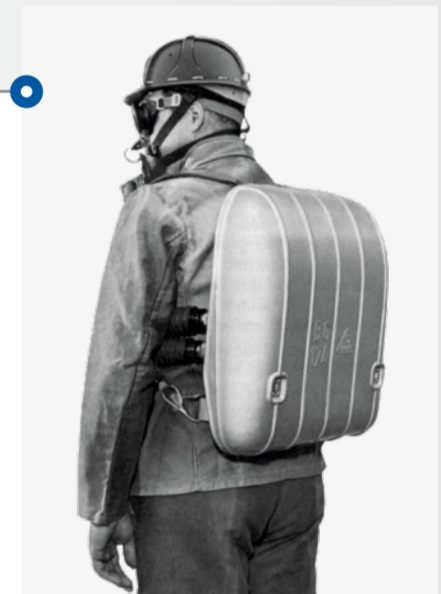

### Modello 160

Il modello 160 con custodia completamente chiusa e un'autonomia di 2 ore è stato l'equipaggiamento standard nell'industria mineraria fino allo sviluppo del BG 174.

1934

### Modello 1924

Ora l'autorespiratore modello 1924 può essere indossato con una maschera, che sostituisce lo scomodo metodo di respirazione dentro un elmetto.

1924

1966

### BG 174

Il BG 174 è di oltre quattro chili più leggero rispetto ai modelli precedenti. L'utilizzo di acciai altamente legati rende possibile l'uso di bombole a 200 bar e assicura fino a quattro ore di autonomia di servizio.