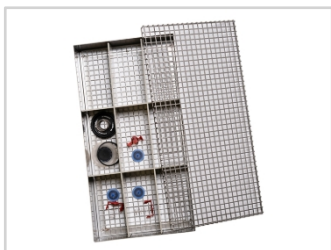

Doplňky

A03

Koš 1/1 z nerezového drátu

A05 + A06

Koš 1/2 z jemné nerezové síťoviny, s přihrádkami a víkem

A09 + A10

Koš 1/1 z jemné nerezové síťoviny, s přihrádkami a víkem

AW6MHP