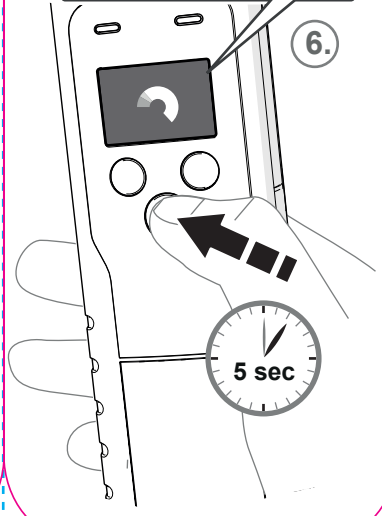

th 1 ปากกรวย | 2 ไฟ LED สีแดง/เขียว | 3 จอแสดงผล | 4 ปุ่มเมนู/ลง
ใช้เข้าสู่เมนูหรือเลื่อนลง | 5 ปุ่มตกลง/เปิด-ปิด
ใช้เริ่มโหมดตรวจวัดแบบพาสซีฟและยืนยัน
การเลือกเมนูด้วย | 6 ปุ่มขึ้น ใช้เลื่อนขึ้น |
7 พอร์ต USB ใช้กับบริการซ่อมบำรุง |
8 ช่องร้อยสายคล้องข้อมือ
ดาวน์โหลดคำแนะนำการใช้งานได้ที่
www.draeger.com/ifu

vi 1 Phễu thổi | 2 đèn LED màu đỏ/màu xanh lá cây | 3 Màn hình | 4 Nút Trình đơn/ĐI XUỐNG để vào bảng chọn hoặc điều hướng đi xuống | 5 Nút OK/Bật-Tắt, để bắt đầu kiểm tra thụ động và xác nhận lựa chọn menu | 6 Nút ĐI LÊN để điều hướng đi lên | 7 cổng USB để kết nối thiết bị bảo trì/sửa chữa | 8 Lỗ khâu vòng đeo tay
Tài hướng dẫn sử dụng tại
www.draeger.com/ifu

ms 1 Corong | 2 LED merah/hijau | 3 Papan | 4 Butang menu/TURUN untuk memasuki menu atau menavigasi ke bawah | 5 Butang OK/Hidup-Mati, juga untuk memulakan pengujian pasif dan mengesahkan pemilihan menu | 6 Butang NAIK untuk menavigasi ke atas | 7 Port USB untuk servis | 8 Lelubang tali tangan
Muat turun arahan penggunaan di
www.draeger.com/ifu

zhTW 1 漏斗 | 2 紅色/綠色 LED | 3 顯示屏 | 4 功能表/向下按鈕 · 用於進入功能表或向下瀏覽 | 5 確定/開關按鈕 · 也用於啟動被動測試以及確認功能表選擇 | 6 向上按鈕 · 用於向上瀏覽 | 7 維修用 USB 埠 | 8 腕帶孔眼
請造訪 www.draeger.com/ifu
下載使用說明書

Dräger

Alcotest[®] 5000

© Dräger Safety AG & Co. KGaA
www.draeger.com
9033880 | QRG 4754.540
Edition 02 | December 2018