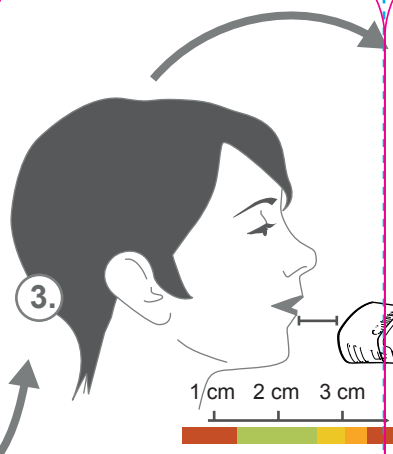

Download
www.draeger.com/ifu

en | Alcohol	No alcohol
th | มีแอลกอฮอล์	ไม่มีแอลกอฮอล์
vi | Có cồn	Không có cồn
ms | Alkohol	Tiada alkohol
zhtw | 酒精	無酒精