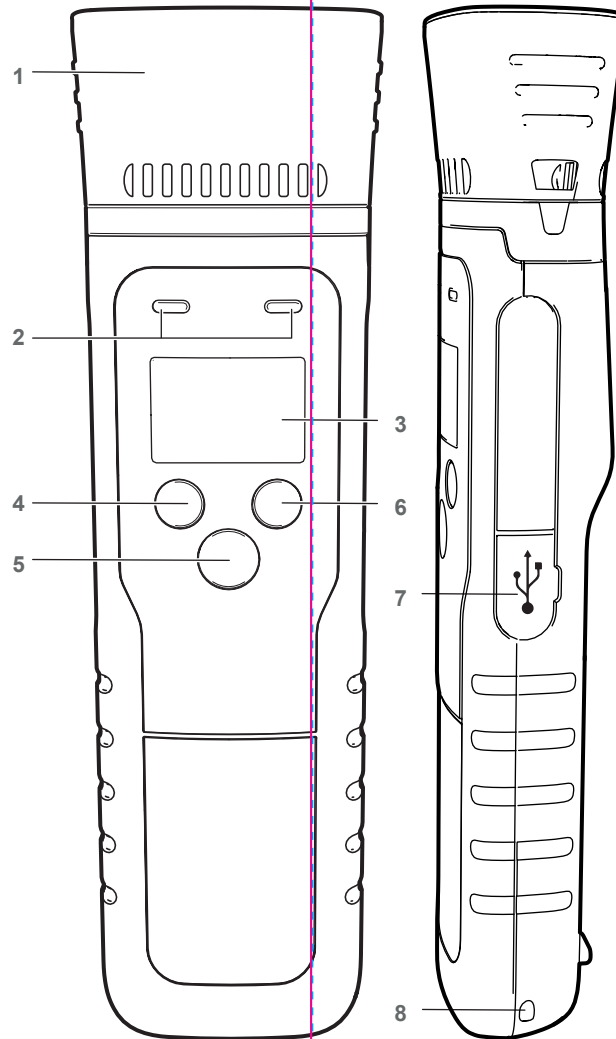

en 1 Funnel | 2 Red/green LED | 3 Display | 4 Menu/DOWN button for entering the menu or navigating down | 5 OK/On-Off button, also to start passive testing and confirming menu selections | 6 UP button to navigate up | 7 USB port for service | 8 Hole for wrist strap
Download the instructions for use at www.draeger.com/ifu

th 1 ปากกรวย | 2 ไฟ LED สีแดง/เขียว | 3 จอแสดงผล | 4 ปุ่มเมนู/ลง
ใช้เข้าสู่เมนูหรือเลื่อนลง | 5 ปุ่มตกลง/เปิด-ปิด
ใช้เริ่มโหมดตรวจวัดแบบพาสซีฟและยืนยัน
การเลือกเมนูด้วย | 6 ปุ่มขึ้น ใช้เลื่อนขึ้น |
7 พอร์ต USB ใช้กับบริการซ่อมบำรุง |
8 ช่องร้อยสายคล้องข้อมือ
ดาวน์โหลดคำแนะนำการใช้งานได้ที่
www.draeger.com/ifu

vi 1 Phễu thổi | 2 đèn LED màu đỏ/màu xanh lá cây | 3 Màn hình | 4 Nút Trình đơn/ĐI XUỐNG để vào bảng chọn hoặc điều hướng đi xuống | 5 Nút OK/Bật-Tắt, để bắt đầu kiểm tra thụ động và xác nhận lựa chọn menu | 6 Nút ĐI LÊN để điều hướng đi lên | 7 cổng USB để kết nối thiết bị bảo trì/sửa chữa | 8 Lỗ khâu vòng đeo tay
Tài hướng dẫn sử dụng tại
www.draeger.com/ifu

ms 1 Corong | 2 LED merah/hijau | 3 Papan | 4 Butang menu/TURUN untuk memasuki menu atau menavigasi ke bawah | 5 Butang OK/Hidup-Mati, juga untuk memulakan pengujian pasif dan mengesahkan pemilihan menu | 6 Butang NAIK untuk menavigasi ke atas | 7 Port USB untuk servis | 8 Lelubang tali tangan
Muat turun arahan penggunaan di
www.draeger.com/ifu

zhTW 1 漏斗 | 2 紅色/綠色 LED | 3 顯示屏 | 4 功能表/向下按鈕 · 用於進入功能表或向下瀏覽 | 5 確定/開關按鈕 · 也用於啟動被動測試以及確認功能表選擇 | 6 向上按鈕 · 用於向上瀏覽 | 7 維修用 USB 埠 | 8 腕帶孔眼
請造訪 www.draeger.com/ifu
下載使用說明書

Dräger

Alcotest® 5000

© Dräger Safety AG & Co. KGaA
www.draeger.com
9033880 | QRG 4754.540
Edition 02 | December 2018