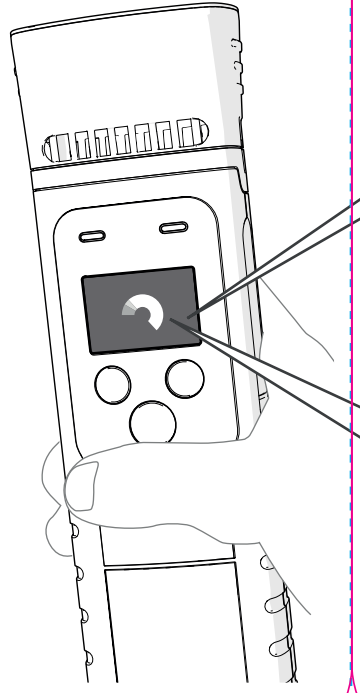

th 1 ปากกรวย | 2 ไฟ LED สีแดง/เขียว | 3 จอแสดงผล | 4 ปุ่มเมนู/ลง
ใช้เข้าสู่เมนูหรือเลื่อนลง | 5 ปุ่มตกลง/เปิด-ปิด
ใช้เริ่มโหมดตรวจวัดแบบพาสซีฟและยืนยัน
การเลือกเมนูด้วย | 6 ปุ่มขึ้น ใช้เลื่อนขึ้น |
7 พอร์ต USB ใช้กับบริการซ่อมบำรุง |
8 ช่องร้อยสายคล้องข้อมือ
ดาวน์โหลดคำแนะนำการใช้งานได้ที่
www.draeger.com/ifu

vi 1 Phễu thổi | 2 đèn LED màu đỏ/màu xanh lá cây | 3 Màn hình | 4 Nút Trình đơn/ĐI XUỐNG để vào bảng chọn hoặc điều hướng đi xuống | 5 Nút OK/Bật-Tắt, để bắt đầu kiểm tra thụ động và xác nhận lựa chọn menu | 6 Nút ĐI LÊN để điều hướng đi lên | 7 cổng USB để kết nối thiết bị bảo trì/sửa chữa | 8 Lỗ khâu vòng đeo tay
Tài hướng dẫn sử dụng tại
www.draeger.com/ifu

ms 1 Corong | 2 LED merah/hijau | 3 Papan | 4 Butang menu/TURUN untuk memasuki menu atau menavigasi ke bawah | 5 Butang OK/Hidup-Mati, juga untuk memulakan pengujian pasif dan mengesahkan pemilihan menu | 6 Butang NAIK untuk menavigasi ke atas | 7 Port USB untuk servis | 8 Lelubang tali tangan
Muat turun arahan penggunaan di
www.draeger.com/ifu

zhTW 1 漏斗 | 2 紅色/綠色 LED | 3 顯示屏 | 4 功能表/向下按鈕 · 用於進入功能表或向下瀏覽 | 5 確定/開關按鈕 · 也用於啟動被動測試以及確認功能表選擇 | 6 向上按鈕 · 用於向上瀏覽 | 7 維修用 USB 埠 | 8 腕帶孔眼
請造訪 www.draeger.com/ifu
下載使用說明書

Dräger

Alcotest[®] 5000

© Dräger Safety AG & Co. KGaA
www.draeger.com
9033880 | QRG 4754.540
Edition 02 | December 2018