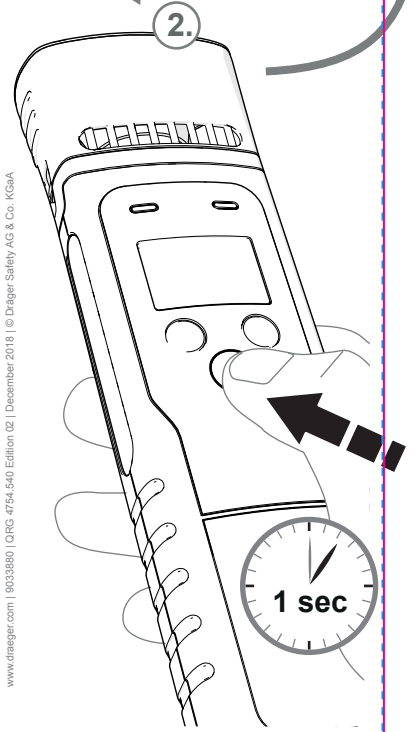

th 1 ปากกรวย | 2 ไฟ LED สีแดง/เขียว | 3 จอแสดงผล | 4 ปุ่มเมนู/ลง
ใช้เข้าสู่เมนูหรือเลื่อนลง | 5 ปุ่มตกลง/เปิด-ปิด
ใช้เริ่มโหมดตรวจวัดแบบพาสซีฟและยืนยัน
การเลือกเมนูด้วย | 6 ปุ่มขึ้น ใช้เลื่อนขึ้น |
7 พอร์ต USB ใช้กับบริการซ่อมบำรุง |
8 ช่องร้อยสายคล้องข้อมือ
ดาวน์โหลดคำแนะนำการใช้งานได้ที่
www.draeger.com/ifu

vi 1 Phễu thổi | 2 đèn LED màu đỏ/màu xanh lá cây | 3 Màn hình | 4 Nút Trình đơn/ĐI XUỐNG để vào bảng chọn hoặc điều hướng đi xuống | 5 Nút OK/Bật-Tắt, để bắt đầu kiểm tra thụ động và xác nhận lựa chọn menu | 6 Nút ĐI LÊN để điều hướng đi lên | 7 cổng USB để kết nối thiết bị bảo trì/sửa chữa | 8 Lỗ khâu vòng đeo tay
Tài hướng dẫn sử dụng tại
www.draeger.com/ifu

ms 1 Corong | 2 LED merah/hijau | 3 Papan | 4 Butang menu/TURUN untuk memasuki menu atau menavigasi ke bawah | 5 Butang OK/Hidup-Mati, juga untuk memulakan pengujian pasif dan mengesahkan pemilihan menu | 6 Butang NAIK untuk menavigasi ke atas | 7 Port USB untuk servis | 8 Lelubang tali tangan
Muat turun arahan penggunaan di
www.draeger.com/ifu

zhTW 1 漏斗 | 2 紅色/綠色 LED | 3 顯示屏 | 4 功能表/向下按鈕 · 用於進入功能表或向下瀏覽 | 5 確定/開關按鈕 · 也用於啟動被動測試以及確認功能表選擇 | 6 向上按鈕 · 用於向上瀏覽 | 7 維修用 USB 埠 | 8 腕帶孔眼
請造訪 www.draeger.com/ifu
下載使用說明書

Dräger

Alcotest[®] 5000

© Dräger Safety AG & Co. KGaA
www.draeger.com
9033880 | QRG 4754.540
Edition 02 | December 2018