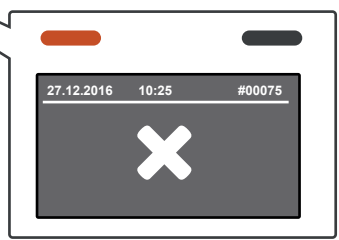

th 1 ปากกรวย | 2 ไฟ LED สีแดง/เขียว | 3 จอแสดงผล | 4 ปุ่มเมนู/ลง
ใช้เข้าสู่เมนูหรือเลื่อนลง | 5 ปุ่มตกลง/เปิด-ปิด
ใช้เริ่มโหมดตรวจวัดแบบพาสซีฟและยืนยัน
การเลือกเมนูด้วย | 6 ปุ่มขึ้น ใช้เลื่อนขึ้น |
7 พอร์ต USB ใช้กับบริการซ่อมบำรุง |
8 ช่องร้อยสายคล้องข้อมือ
ดาวน์โหลดคำแนะนำการใช้งานได้ที่
www.draeger.com/ifu

vi 1 Phễu thổi | 2 đèn LED màu đỏ/màu xanh lá cây | 3 Màn hình | 4 Nút Trình đơn/ĐI XUỐNG để vào bảng chọn hoặc điều hướng đi xuống | 5 Nút OK/Bật-Tắt, để bắt đầu kiểm tra thụ động và xác nhận lựa chọn menu | 6 Nút ĐI LÊN để điều hướng đi lên | 7 cổng USB để kết nối thiết bị bảo trì/sửa chữa | 8 Lỗ khâu vòng đeo tay
Tài hướng dẫn sử dụng tại
www.draeger.com/ifu

ms 1 Corong | 2 LED merah/hijau | 3 Papan | 4 Butang menu/TURUN untuk memasuki menu atau menavigasi ke bawah | 5 Butang OK/Hidup-Mati, juga untuk memulakan pengujian pasif dan mengesahkan pemilihan menu | 6 Butang NAIK untuk menavigasi ke atas | 7 Port USB untuk servis | 8 Lelubang tali tangan
Muat turun arahan penggunaan di
www.draeger.com/ifu

zhTW 1 漏斗 | 2 紅色/綠色 LED | 3 顯示屏 | 4 功能表/向下按鈕 · 用於進入功能表或向下瀏覽 | 5 確定/開關按鈕 · 也用於啟動被動測試以及確認功能表選擇 | 6 向上按鈕 · 用於向上瀏覽 | 7 維修用 USB 埠 | 8 腕帶孔眼
請造訪 www.draeger.com/ifu
下載使用說明書

Dräger

Alcotest[®] 5000

© Dräger Safety AG & Co. KGaA
www.draeger.com
9033880 | QRG 4754.540
Edition 02 | December 2018