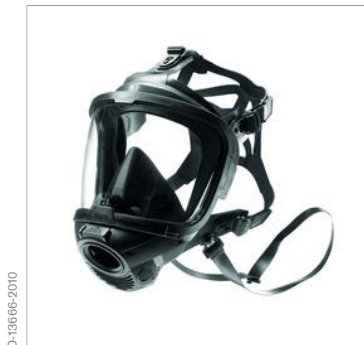

Komponenty systemu

D-13666-2010

Dräger FPS® 7000

Seria pełnotwarzowych masek Dräger FPS® 7000 wyznacza nowe standardy bezpieczeństwa i komfortu użytkowania. Dzięki ulepszonej ergonomii oraz dostępności w różnych rozmiarach maska ta oferuje szerokie pole widzenia oraz bezpieczne i komfortowe dopasowanie.