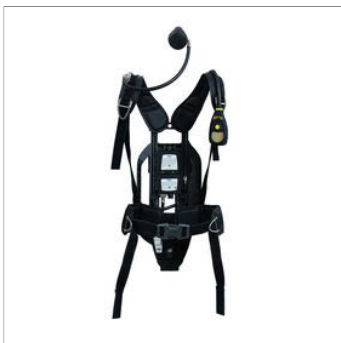

Dräger PSS® 5000

Niezależny aparat oddechowy Dräger PSS® 5000 to wysokowydajne urządzenie dla profesjonalnych strażaków. Łączący zaawansowaną ergonomię z szerokimi opcjami konfiguracyjnymi Dräger PSS® 5000 zapewnia noszącemu wygodę i uniwersalność wymaganą przez ratowników, gdy konieczna jest ochrona dróg oddechowych.

ST-6147/2007