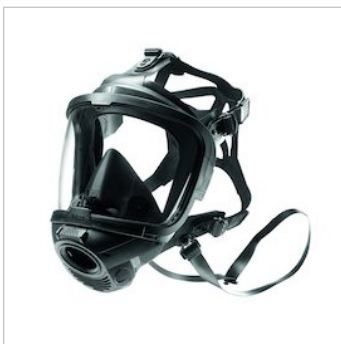

Mască completă pentru față Dräger X-plore® 6000

Seria Dräger X-plore® 6000 este masca completă pentru față cel mai des folosită de profesioniști într-o gamă variată de aplicații. Aceasta întrunește cele mai exigente standarde de calitate, fiabilitate, confort și fixare sigură.

D-13666-2010