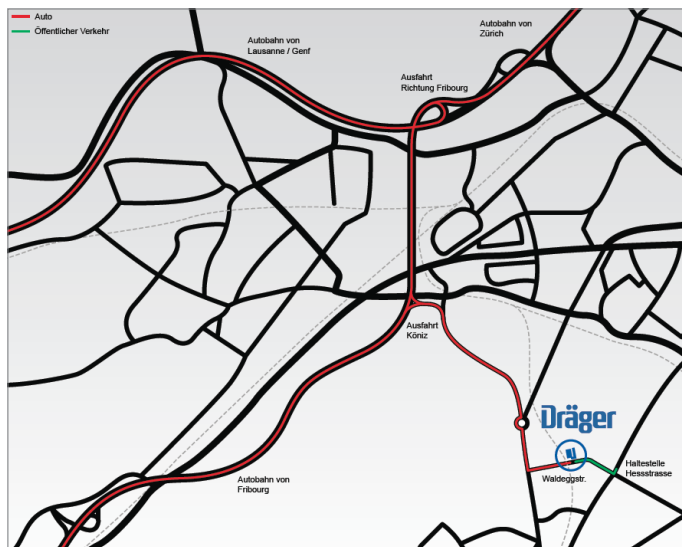

Anfahrtsplan Dräger Academy, Liebefeld

Dräger Academy (Dräger Schweiz AG)
Waldeggstrasse 40D, CH-3097 Liebefeld

Tel. +41 58 748 74 74 | Fax. +41 58 748 74 01
www.draeger.com

ANFAHRT MIT DEM AUTO

Aus Richtung Lausanne/Genf, Zürich und Fribourg

- Der Autobahn E27 resp. E25 Richtung Fribourg resp. Bern bis Ausfahrt „Köniz“ folgen
- Bei erster und zweiter Ampel Richtung „Köniz“ abbiegen
- Dem Strassenverlauf durch den Wald folgen
- Im Kreisell die erste Ausfahrt Richtung „Köniz“ nehmen
- Bei der nächsten Ampel links abbiegen in die Waldeggstrasse
- Bahnübergang überqueren und nach 100m links abbiegen
- Dem Gebäude entlang fahren, nochmals links einbiegen und dann rechts finden Sie die Besucherparkplätze
- Die Academy Räumlichkeiten der Dräger Schweiz AG finden Sie im Erdgeschoss

ANFAHRT MIT DEM ZUG

AB HAUPTBAHNHOF BERN SBB

- Den Bus Nr. 10 Richtung „Köniz Schliern“ bis Haltestelle „Hessstrasse“ nehmen
- In Fahrtrichtung des Busses gehen, beim Kreisell rechts in die „Waldeggstrasse“ abbiegen
- Der Waldeggstrasse etwa 200m folgen, nach dem Denner rechts abbiegen
- Dem Gebäude entlang und dann links, nach 100m befindet sich auf der rechten Seite im Erdgeschoss die Academy Räumlichkeiten.