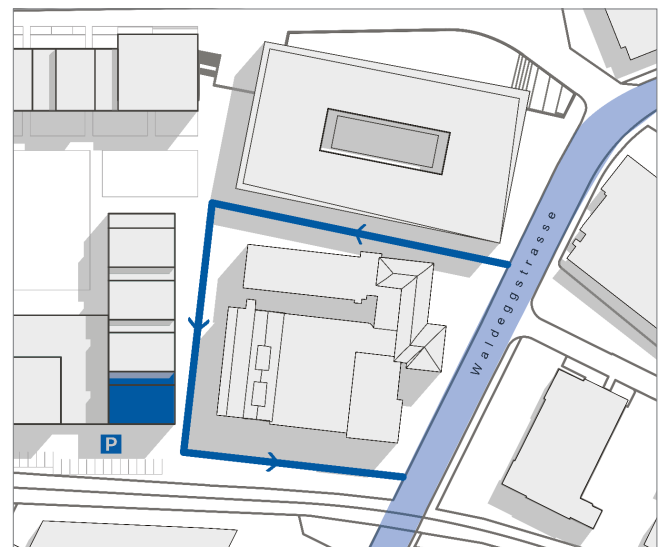

Anfahrtsplan Dräger Academy, Liebefeld

Dräger Academy (Dräger Schweiz AG)
Waldeggstrasse 40D, CH-3097 Liebefeld

Tel. +41 58 748 74 74 | Fax. +41 58 748 74 01
www.draeger.com

ANFAHRT MIT DEM AUTO

Aus Richtung Lausanne/Genf, Zürich und Fribourg

- Der Autobahn E27 resp. E25 Richtung Fribourg resp. Bern bis Ausfahrt „Köniz“ folgen
- Bei erster und zweiter Ampel Richtung „Köniz“ abbiegen
- Dem Strassenverlauf durch den Wald folgen
- Im Kreisell die erste Ausfahrt Richtung „Köniz“ nehmen
- Bei der nächsten Ampel links abbiegen in die Waldeggstrasse
- Bahnübergang überqueren und nach 100m links abbiegen
- Dem Gebäude entlang fahren, nochmals links einbiegen und dann rechts finden Sie die Besucherparkplätze
- Die Academy Räumlichkeiten der Dräger Schweiz AG finden Sie im Erdgeschoss

ANFAHRT MIT DEM ZUG

AB HAUPTBAHNHOF BERN SBB

- Den Bus Nr. 10 Richtung „Köniz Schliern“ bis Haltestelle „Hessstrasse“ nehmen
- In Fahrtrichtung des Busses gehen, beim Kreisell rechts in die „Waldeggstrasse“ abbiegen
- Der Waldeggstrasse etwa 200m folgen, nach dem Denner rechts abbiegen
- Dem Gebäude entlang und dann links, nach 100m befindet sich auf der rechten Seite im Erdgeschoss die Academy Räumlichkeiten.