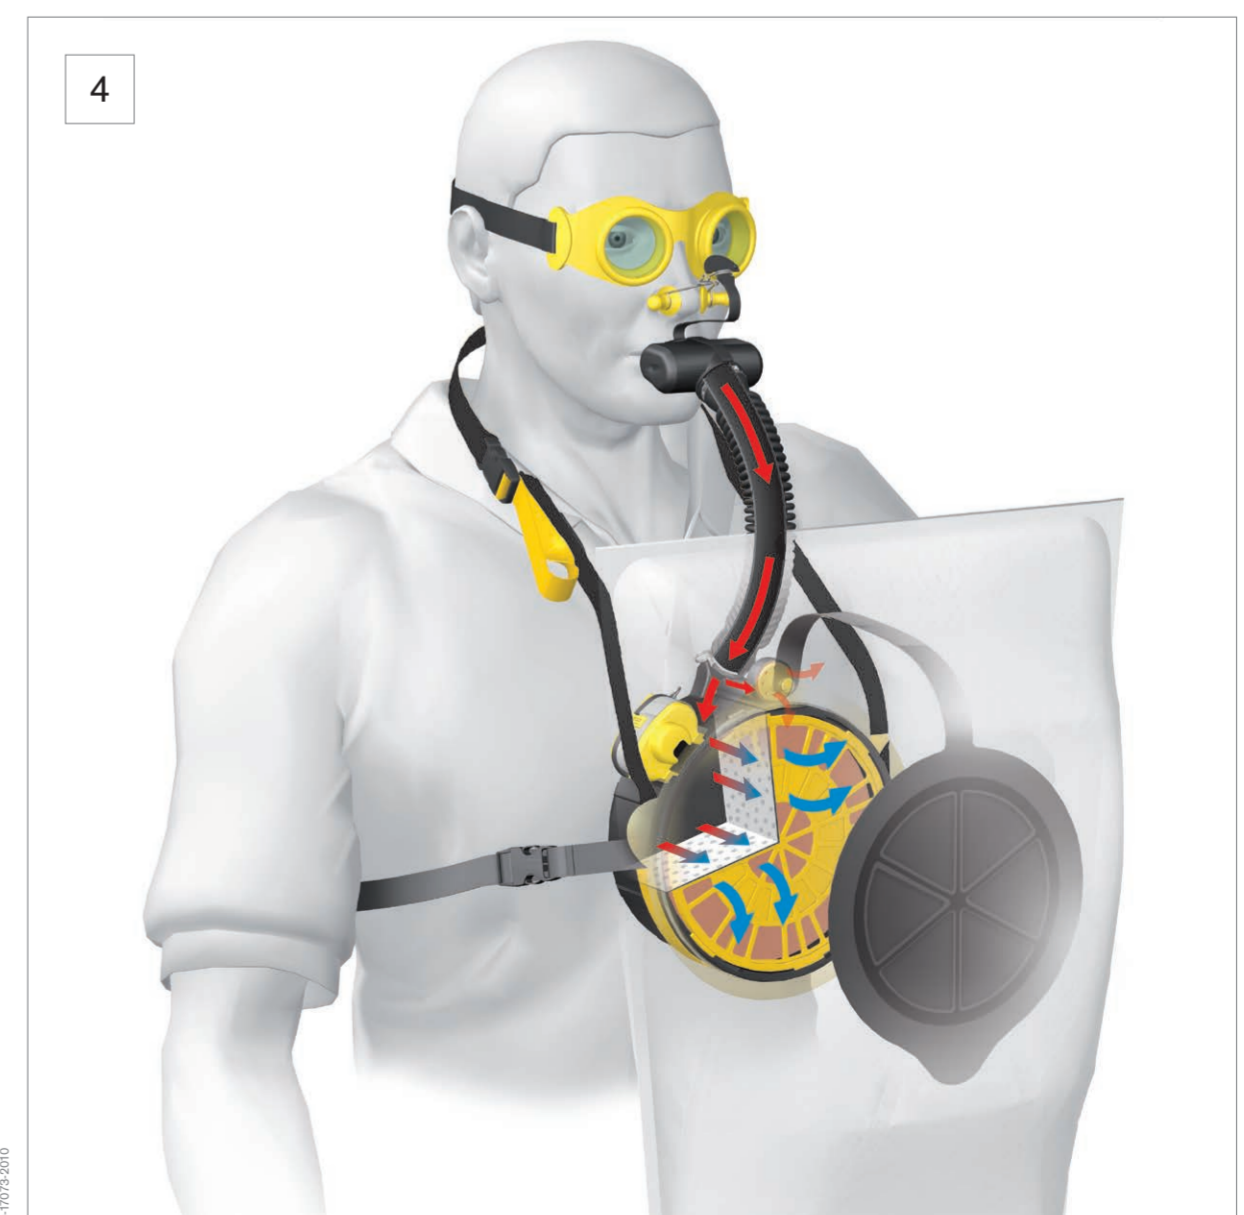

Atemkreislauf des Oxy 3000 / 6000 MK II Breathing Cycle of Oxy 3000 / 6000 MK II

1
Erster Atemzug aus dem Starter
First inhalation cycle from starter

2
Erste Ausatmung in den Atembeutel
First exhalation cycle into breathing bag

3
Einatmung aus dem Atembeutel
Inhalation cycle from breathing bag

4
Ausatmung mit Überschussabgabe
Exhalation cycle and purge of O₂ overproduction