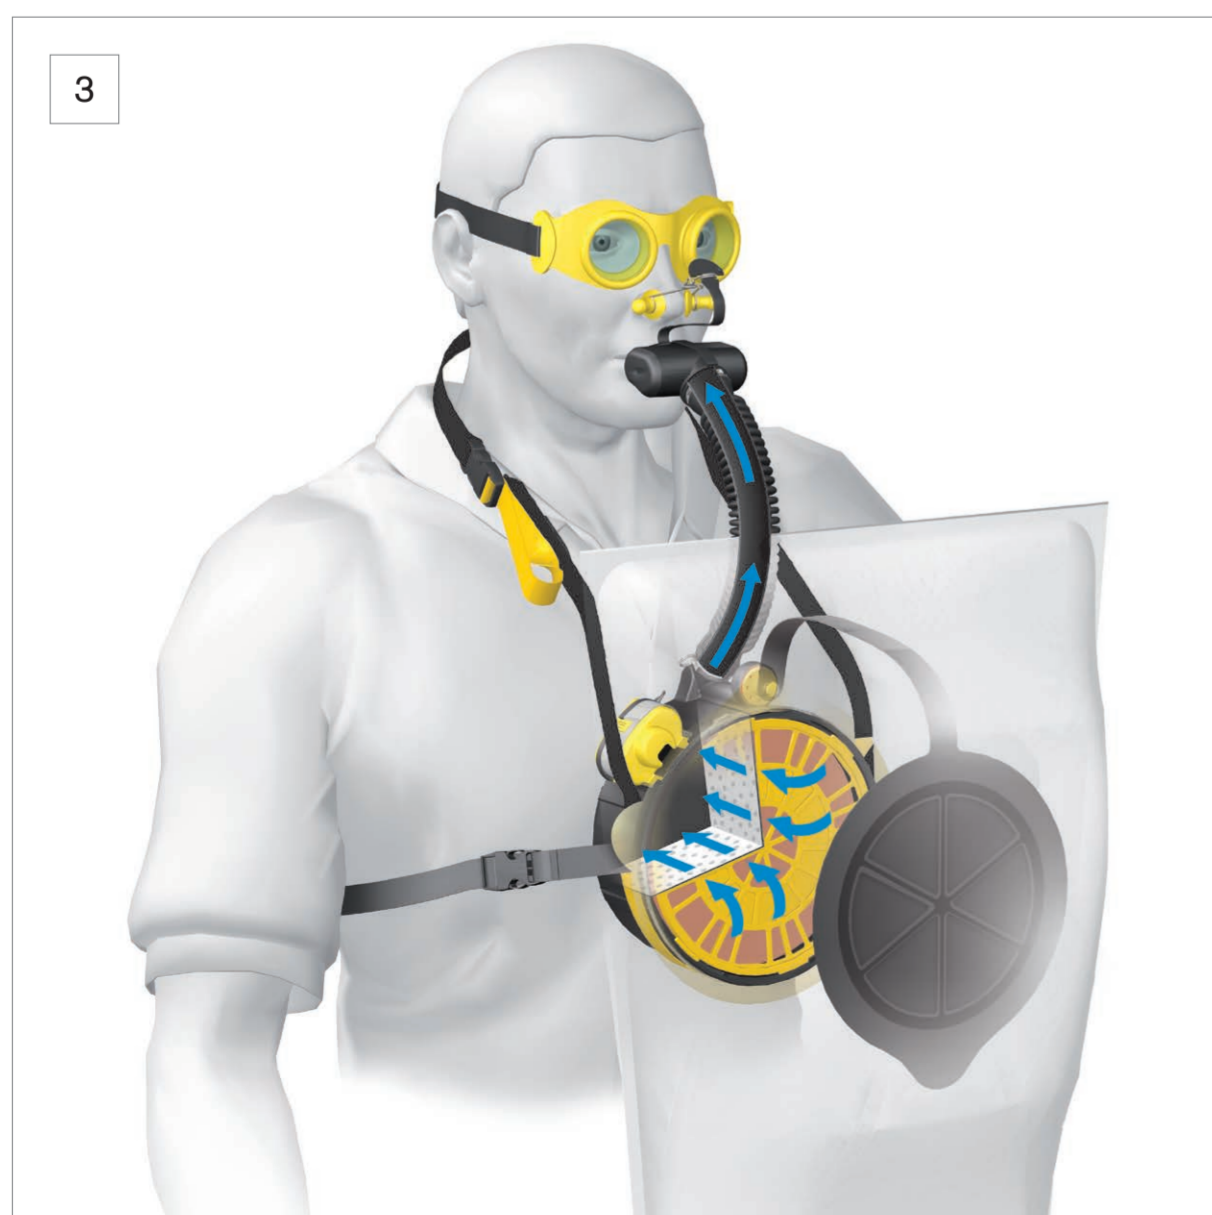

Atemkreislauf des Oxy 3000 / 6000 MK II Breathing Cycle of Oxy 3000 / 6000 MK II

1
Erster Atemzug aus dem Starter
First inhalation cycle from starter

2
Erste Ausatmung in den Atembeutel
First exhalation cycle into breathing bag

3
Einatmung aus dem Atembeutel
Inhalation cycle from breathing bag

4
Ausatmung mit Überschussabgabe
Exhalation cycle and purge of O₂ overproduction