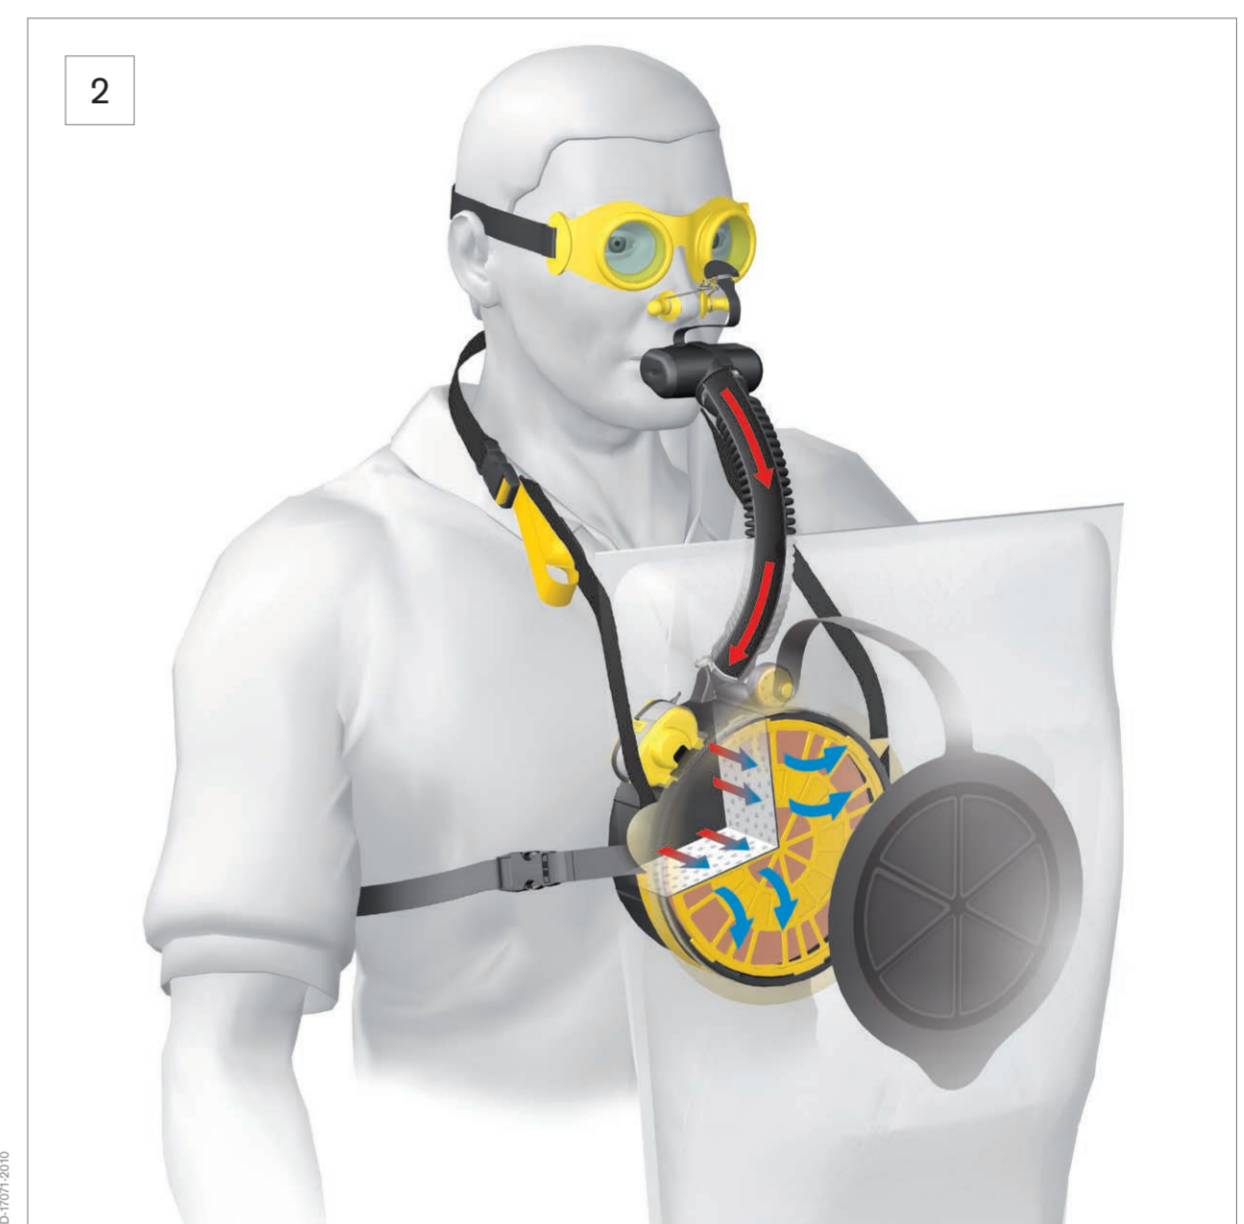

Atemkreislauf des Oxy 3000 / 6000 MK II Breathing Cycle of Oxy 3000 / 6000 MK II

1
Erster Atemzug aus dem Starter
First inhalation cycle from starter

2
Erste Ausatmung in den Atembeutel
First exhalation cycle into breathing bag

3
Einatmung aus dem Atembeutel
Inhalation cycle from breathing bag

4
Ausatmung mit Überschussabgabe
Exhalation cycle and purge of O₂ overproduction