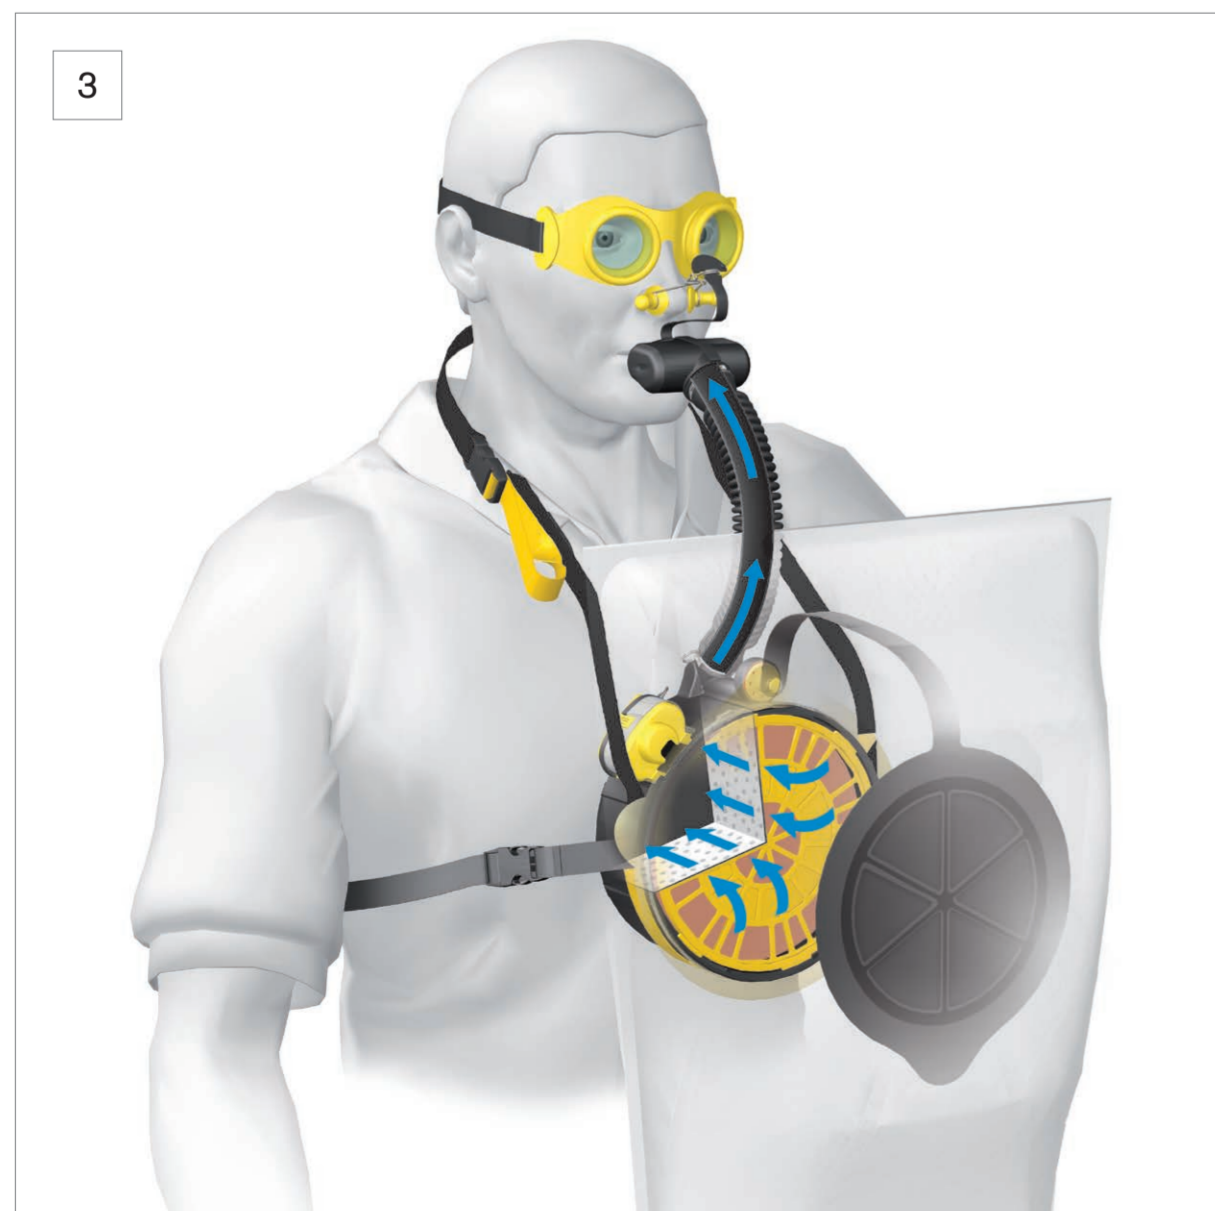

Atemkreislauf des Oxy 3000 / 6000 MK II Breathing Cycle of Oxy 3000 / 6000 MK II

1
Erster Atemzug aus dem Starter
First inhalation cycle from starter

2
Erste Ausatmung in den Atembeutel
First exhalation cycle into breathing bag

3
Einatmung aus dem Atembeutel
Inhalation cycle from breathing bag

4
Ausatmung mit Überschussabgabe
Exhalation cycle and purge of O₂ overproduction