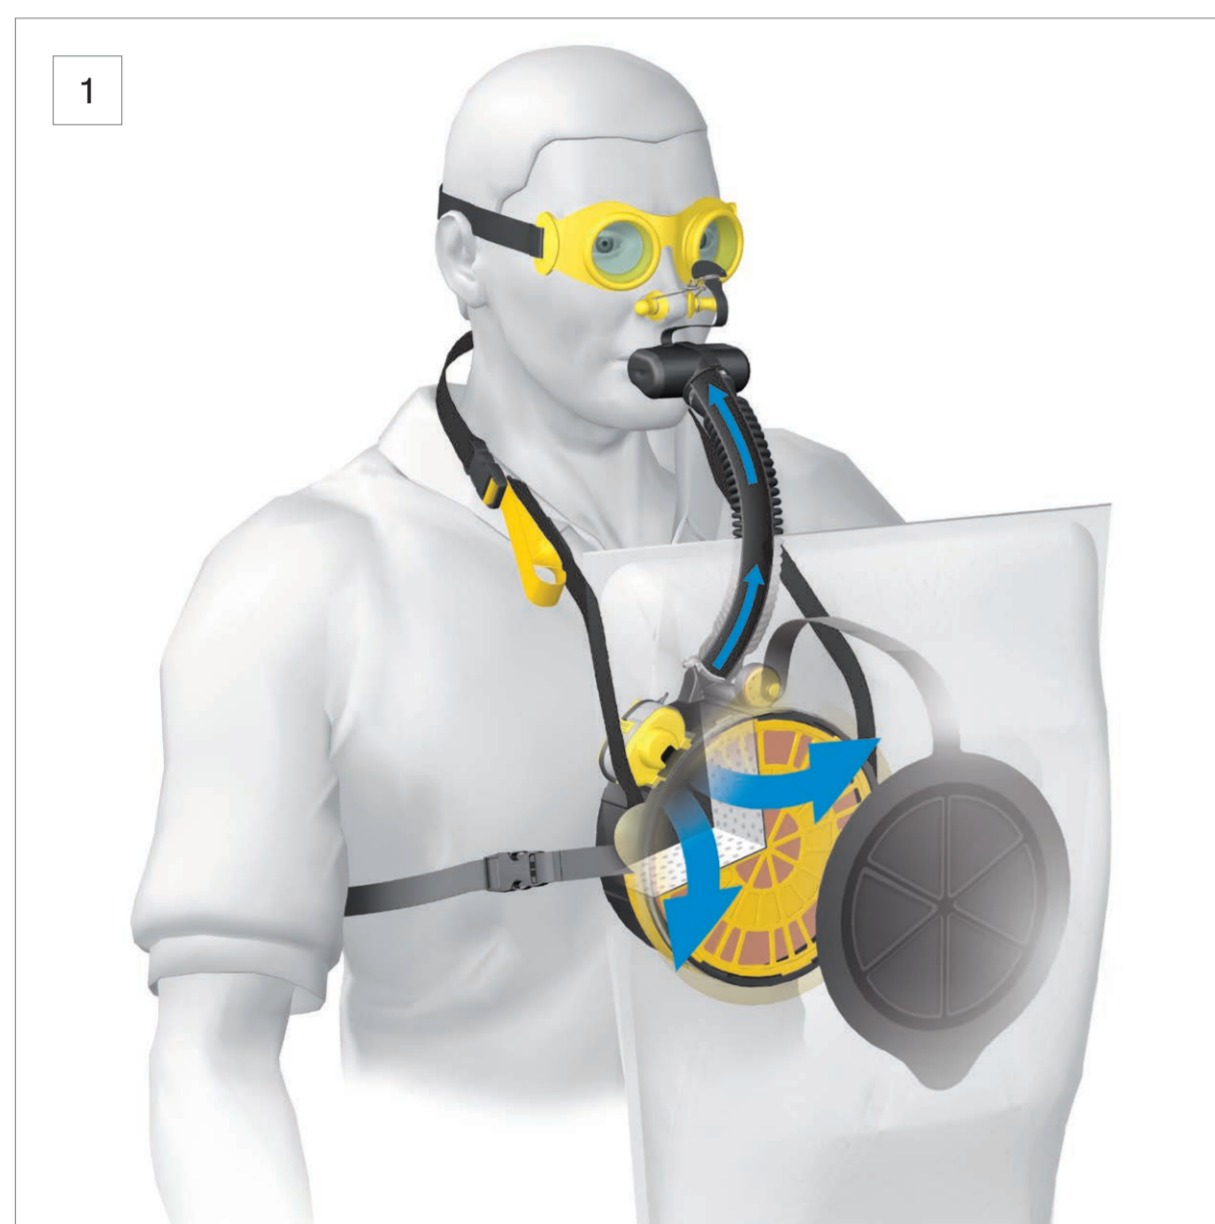

Atemkreislauf des Oxy 3000 / 6000 MK II Breathing Cycle of Oxy 3000 / 6000 MK II

1
Erster Atemzug aus dem Starter
First inhalation cycle from starter

2
Erste Ausatmung in den Atembeutel
First exhalation cycle into breathing bag

3
Einatmung aus dem Atembeutel
Inhalation cycle from breathing bag

4
Ausatmung mit Überschussabgabe
Exhalation cycle and purge of O₂ overproduction